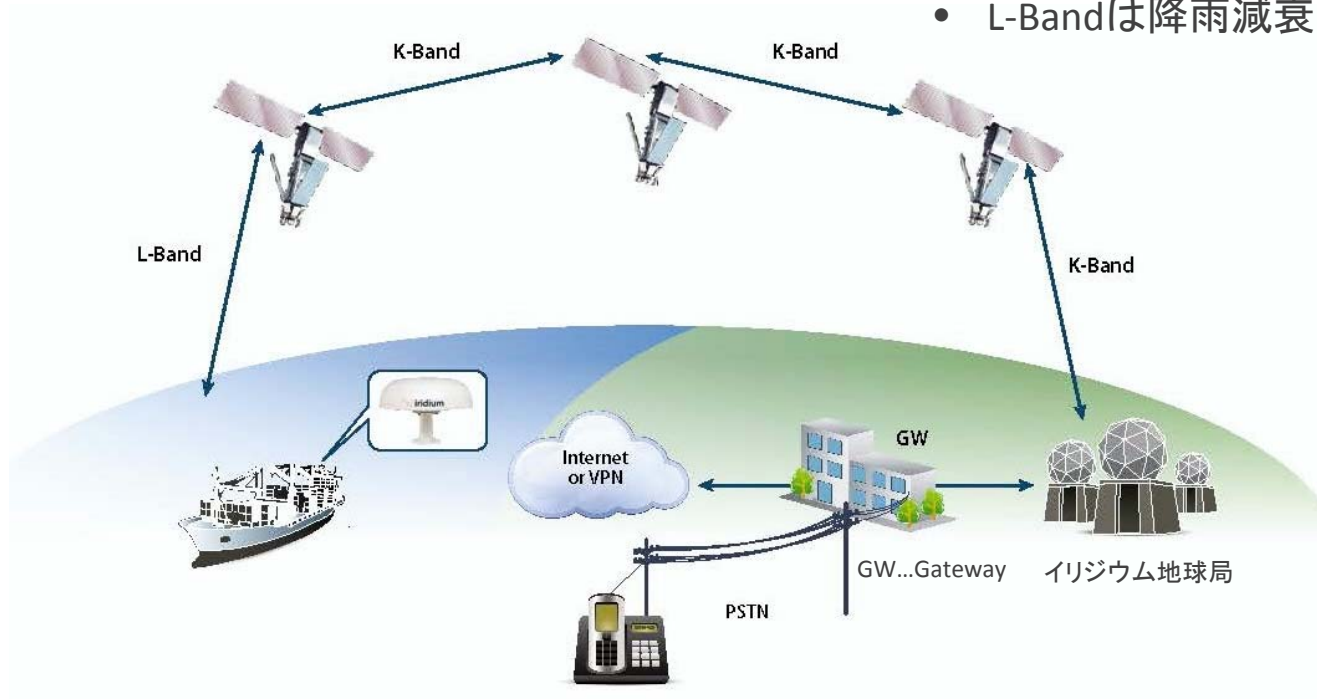

# イリジウム衛星

- イリジウム衛星は6軌道に11衛星ずつ、計66機の衛星が高度780kmを周回しています。
- カバレッジが広く、北極と南極を含む地球全域で音声通話、データ通信が可能です。

Kyoritsu Radio Service Co., Ltd.

# 衛星ネットワーク

- イリジウム衛星ネットワークを利用し、船陸間の通信を行います。
- L-Bandは降雨減衰の影響を受けにくい周波数帯です。

Kyoritsu Radio Service Co., Ltd.