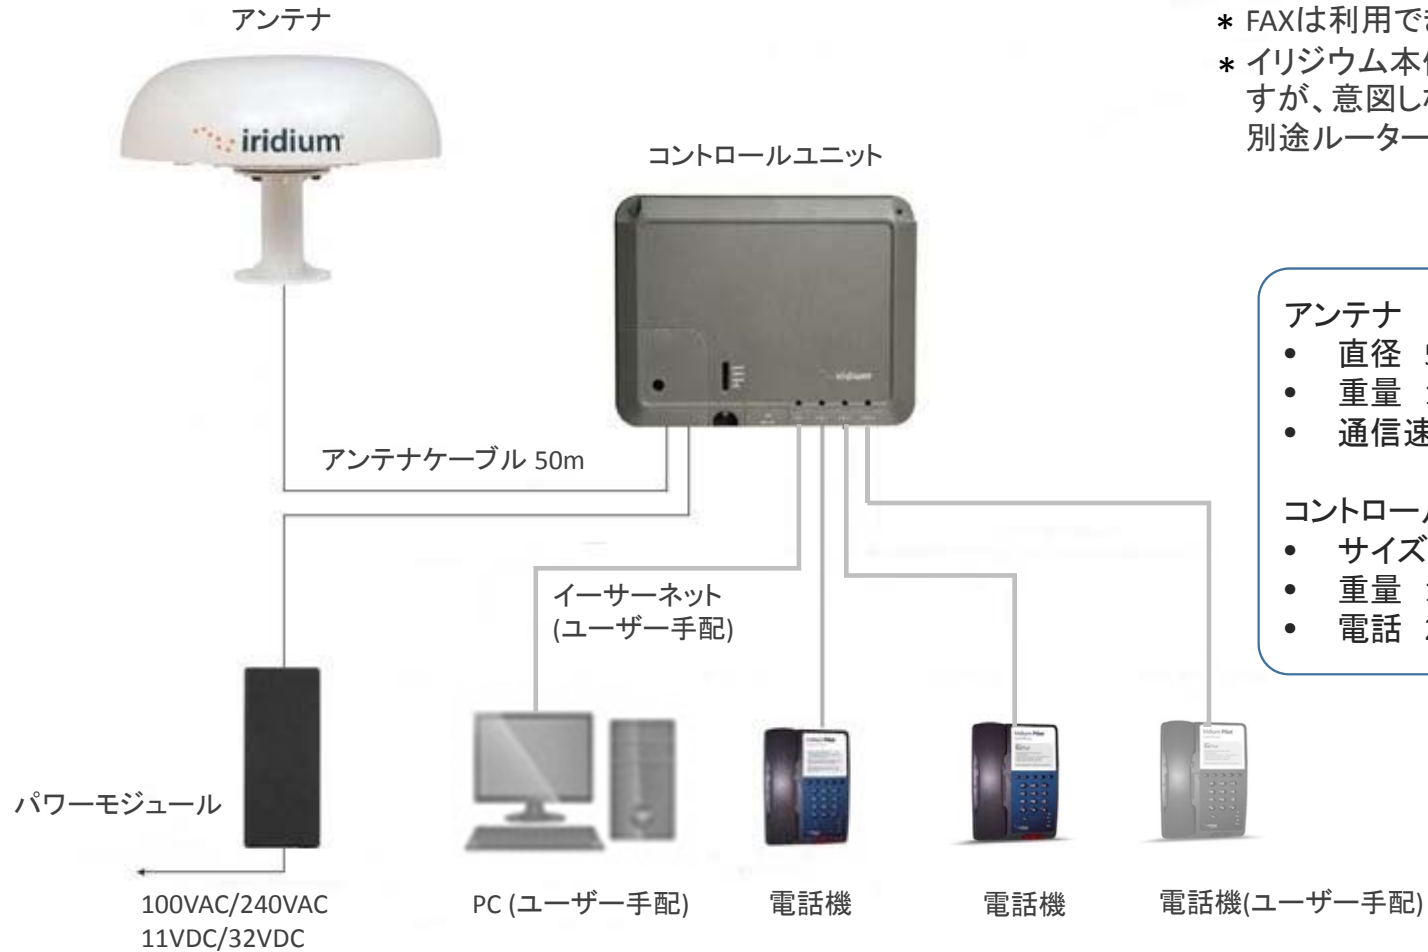

Kyoritsu Radio Service Co., Ltd.

ダイアグラム

- FAXは利用できません
- イリジウム本体にもフィルタリング機能がござい
  ますが、意図しないデータ通信を防止するために、
  別途ルーターによるフィルタリングを推奨します。

アンテナ

- 直径 57cm
- 重量 12.5kg
- 通信速度 134kbps (ベストエフォート)

コントロールユニット

- サイズ 20cm × 25cm × 5.5cm (高 × 幅 × 奥)
- 重量 1.35kg
- 電話 2台付属 (3回線の同時通話)